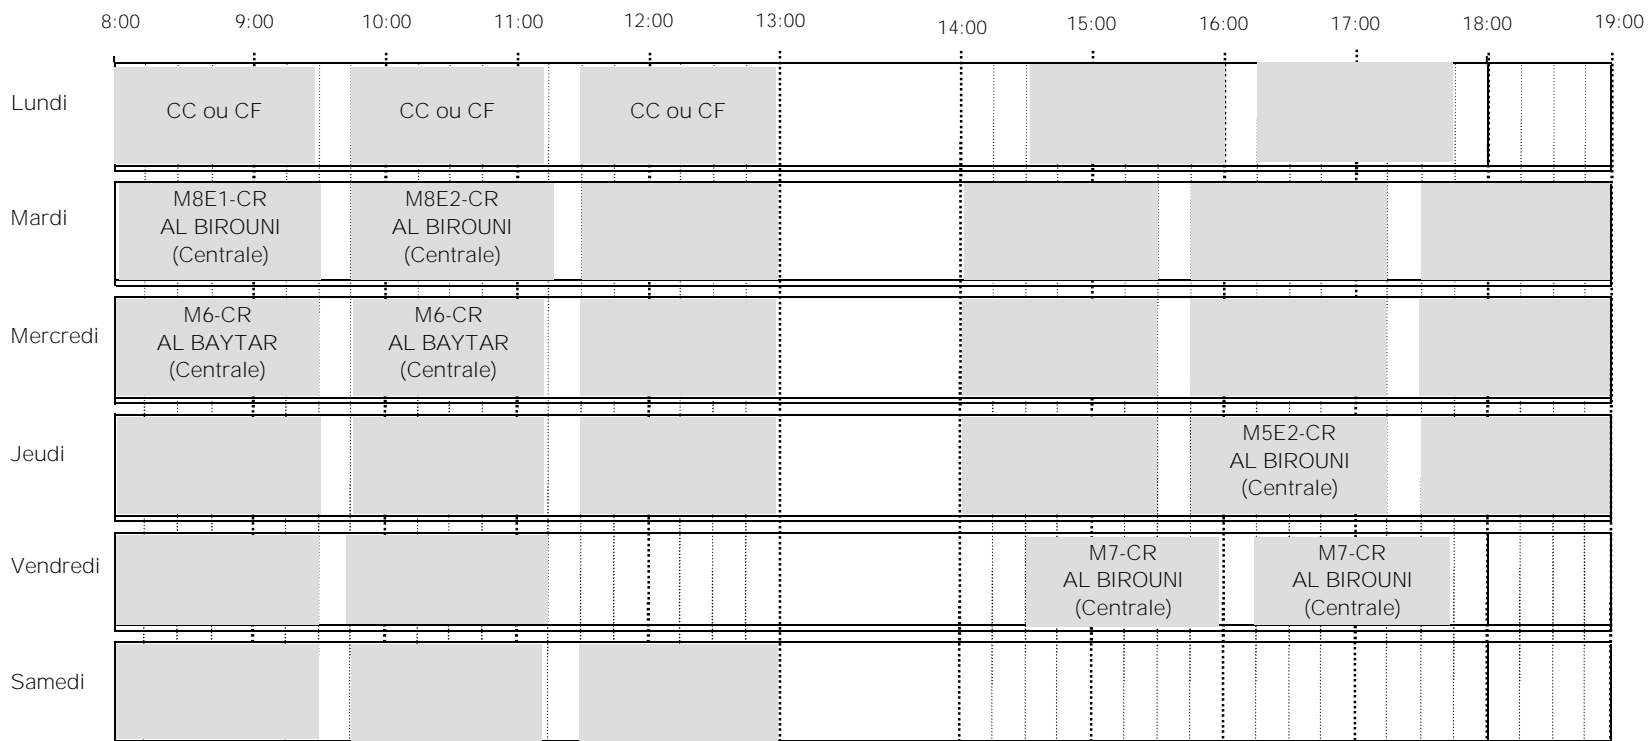

RABAT

Légende : = 15 min

- M5 : Langue - Informatique 1  
E1 : Langue  
E2 : Informatique 1  
  
- M6 : Analyse 2  
E1 : Analyse 2

- M7 : Algèbre 2  
E1 : Algèbre 2  
  
- M8 : Physique 1  
E1 : Electricité  
E2 : Optique