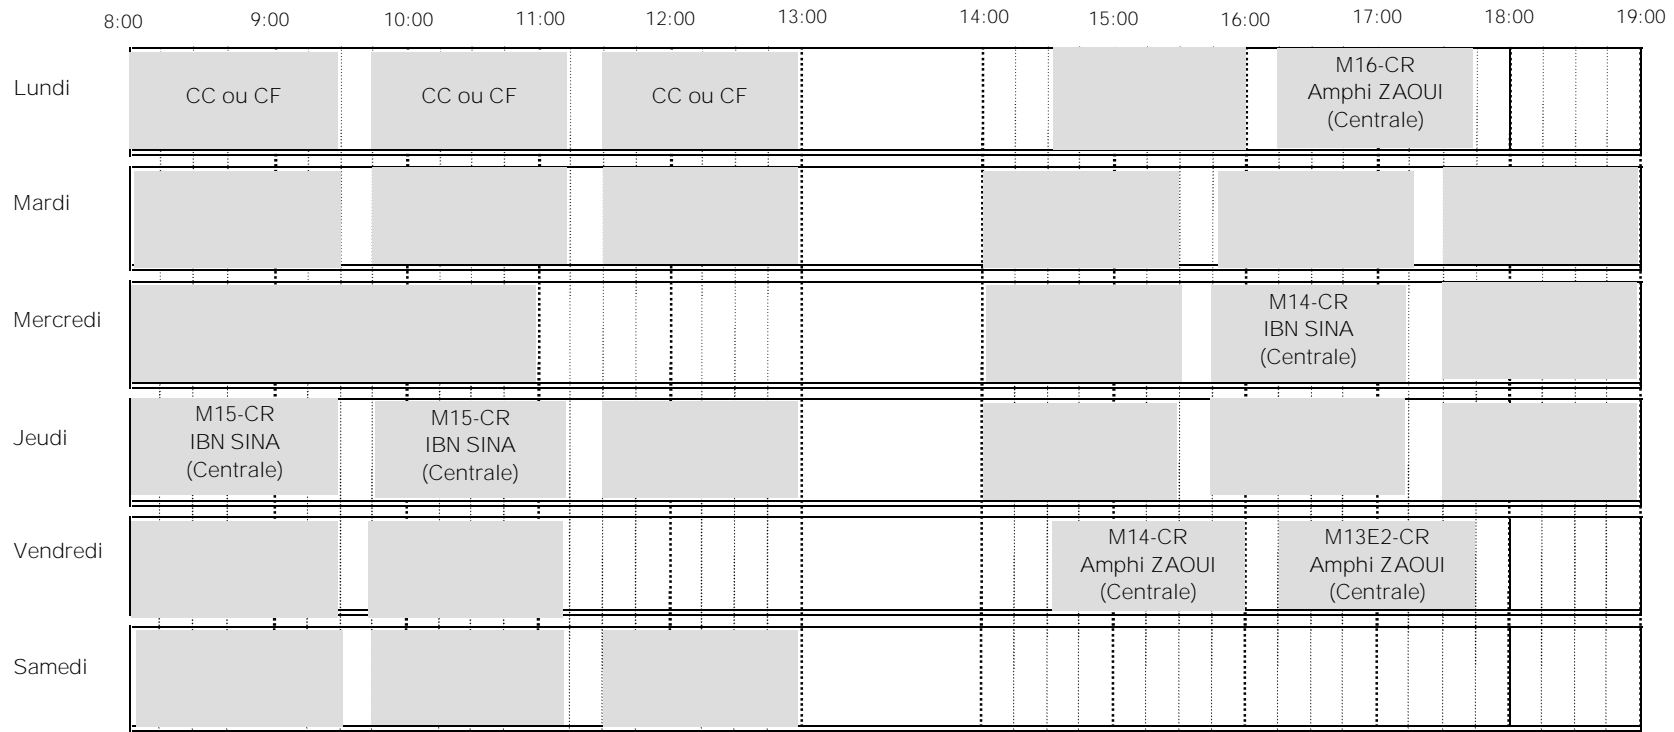

RABAT

└ = 15 min

Légende :

- M13 : LC 4 - Informatique 4
E1 : Langues et Communications 4
E2 : Informatique 4

- M14 : Architecture des ordinateurs
E1 : Architecture des ordinateurs

- M15 : Système d' exploitation
E1 : Système d' exploitation

- M16 : Analyse numérique
E1 : Analyse numérique