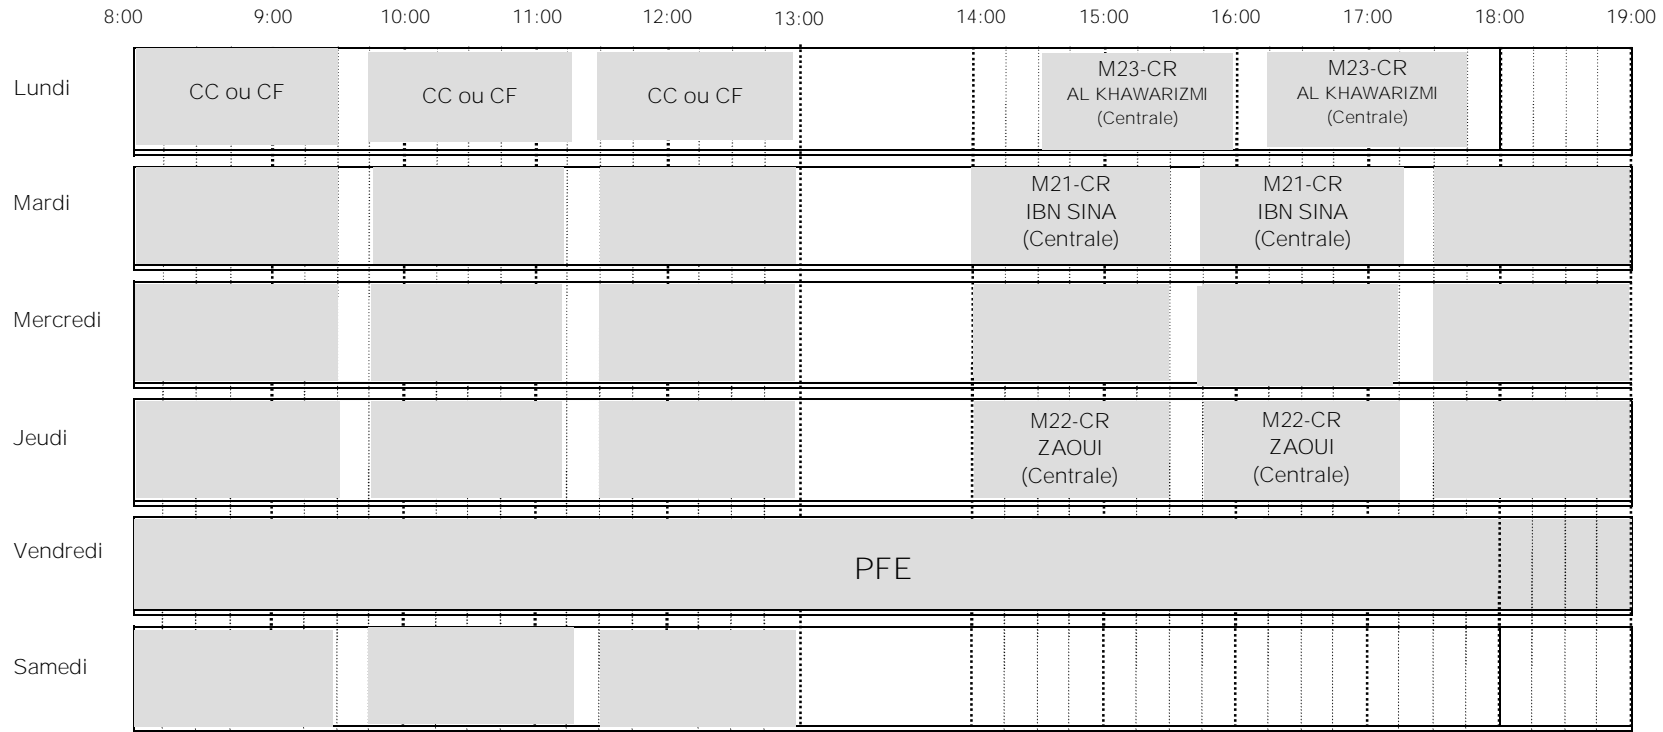

RABAT

Légende : = 15 min

- M21 : Réseaux et Informatique Répartie
E1 : Réseaux Informatiques

- M22 : Système d'Information
E1 : Conception des Systèmes d'Information

-M23 : Théorie des Langues
E1 : Théorie des Langues

-M24 : Projet fin d'études