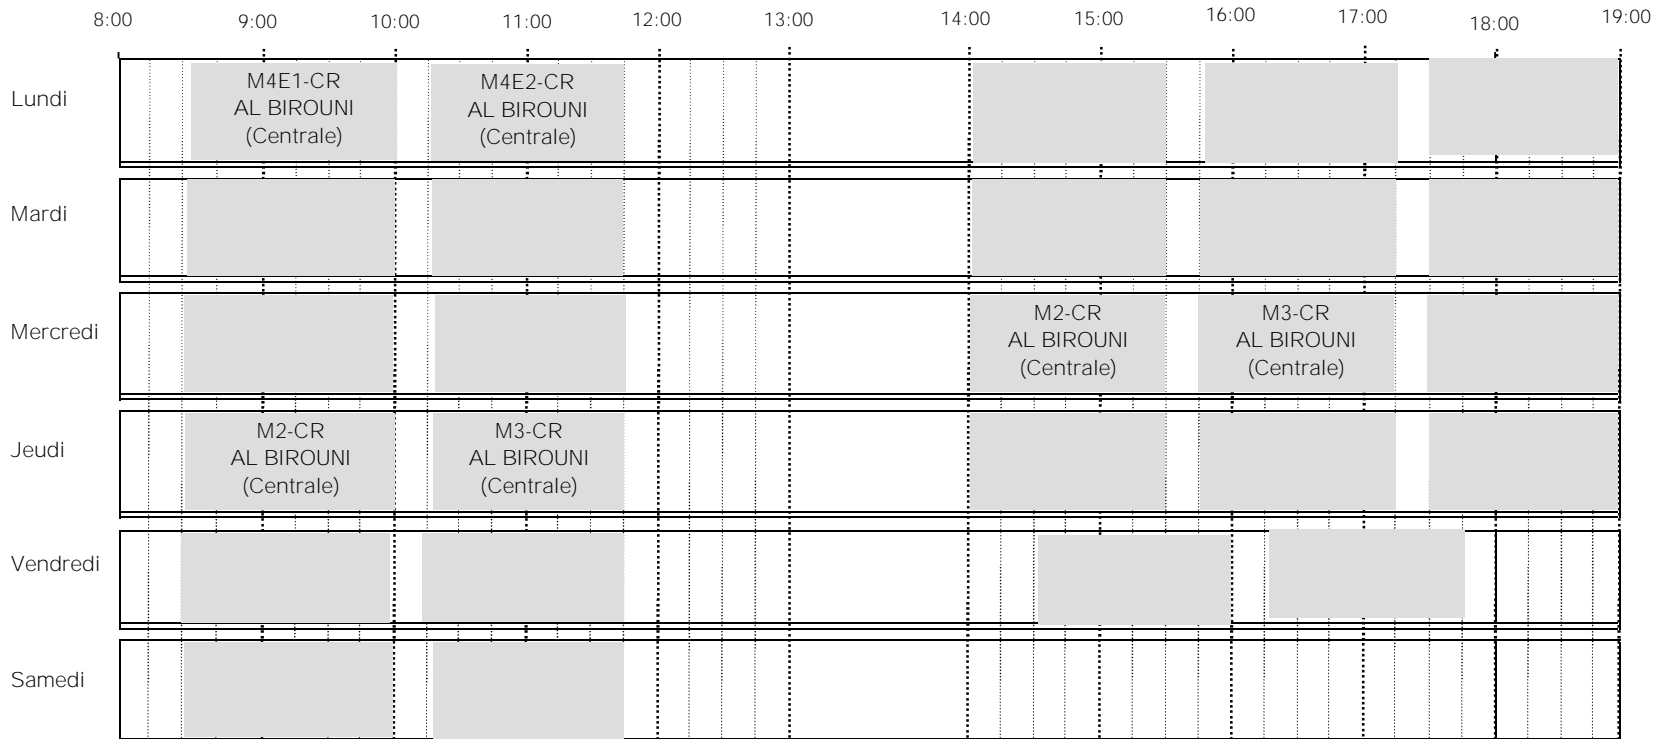

RABAT

Légende : = 15 min

- M1 : Langue - Méthologie de Travail Universitaire
E1 : Langue
E2 : Méthologie et Informatique

- M2: Analyse1
E1 : Analyse1 (Calcul différentiel)

- M3: Algèbre1
E1 : Algèbre1 (Généralités et Calcul algébrique)

- M4: Physique 1
E1 : Mécanique du point
E2 : Thermodynamique