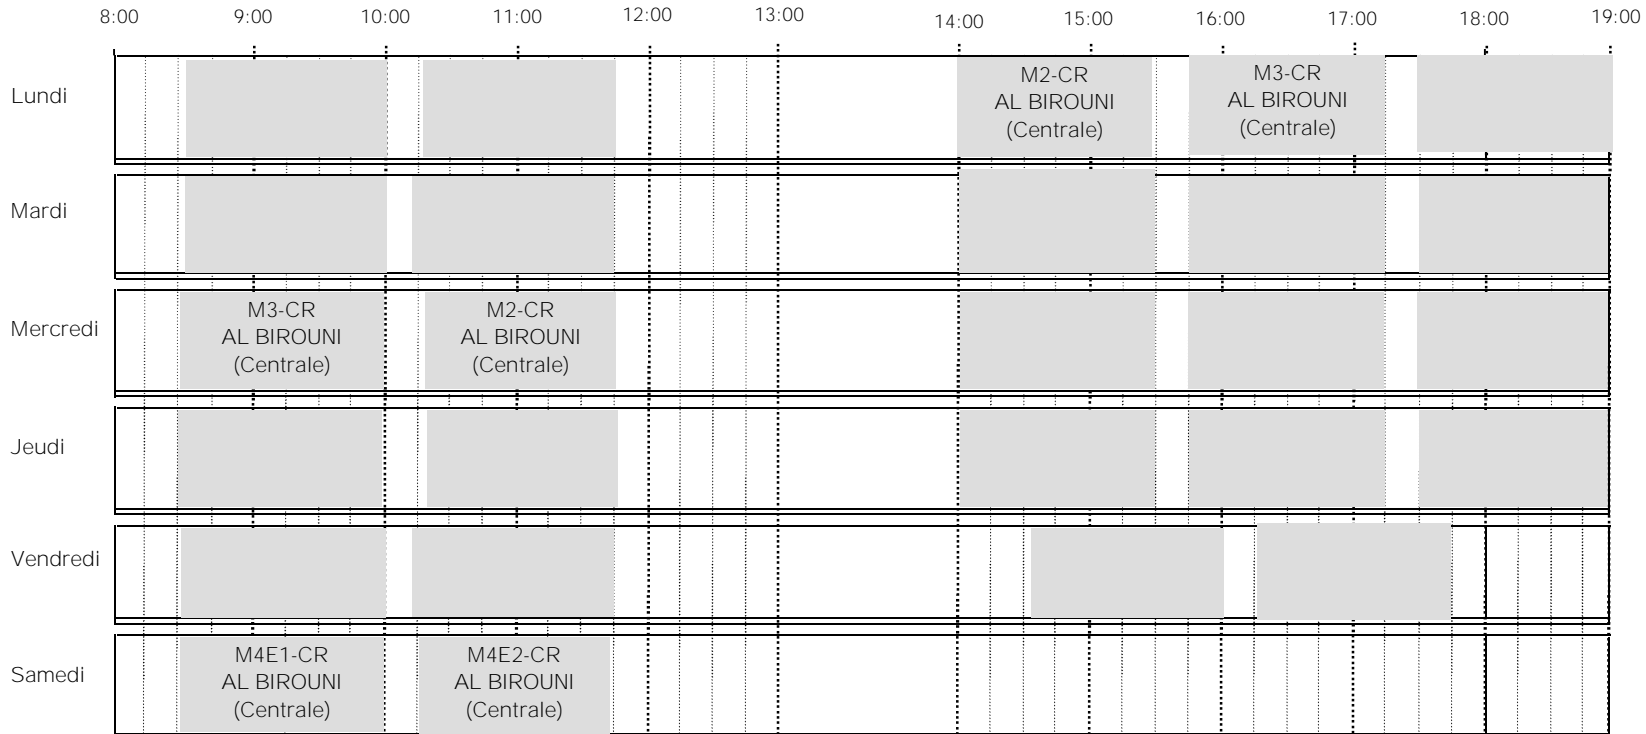

RABAT

Légende :

☐ = 15 min

- M1 : Langue - Méthdologie de Travail Universitaire
E1 : Langue
E2 : Méthdologie

- M2: Analyse1
E1 : Analyse1 (Calcul différentiel)

- M3: Algèbre1
E1 : Algèbre1 (Généralités et Calcul algébrique)

- M4: Physique 1
E1 : Mécanique du point
E2 : Thermodynamique