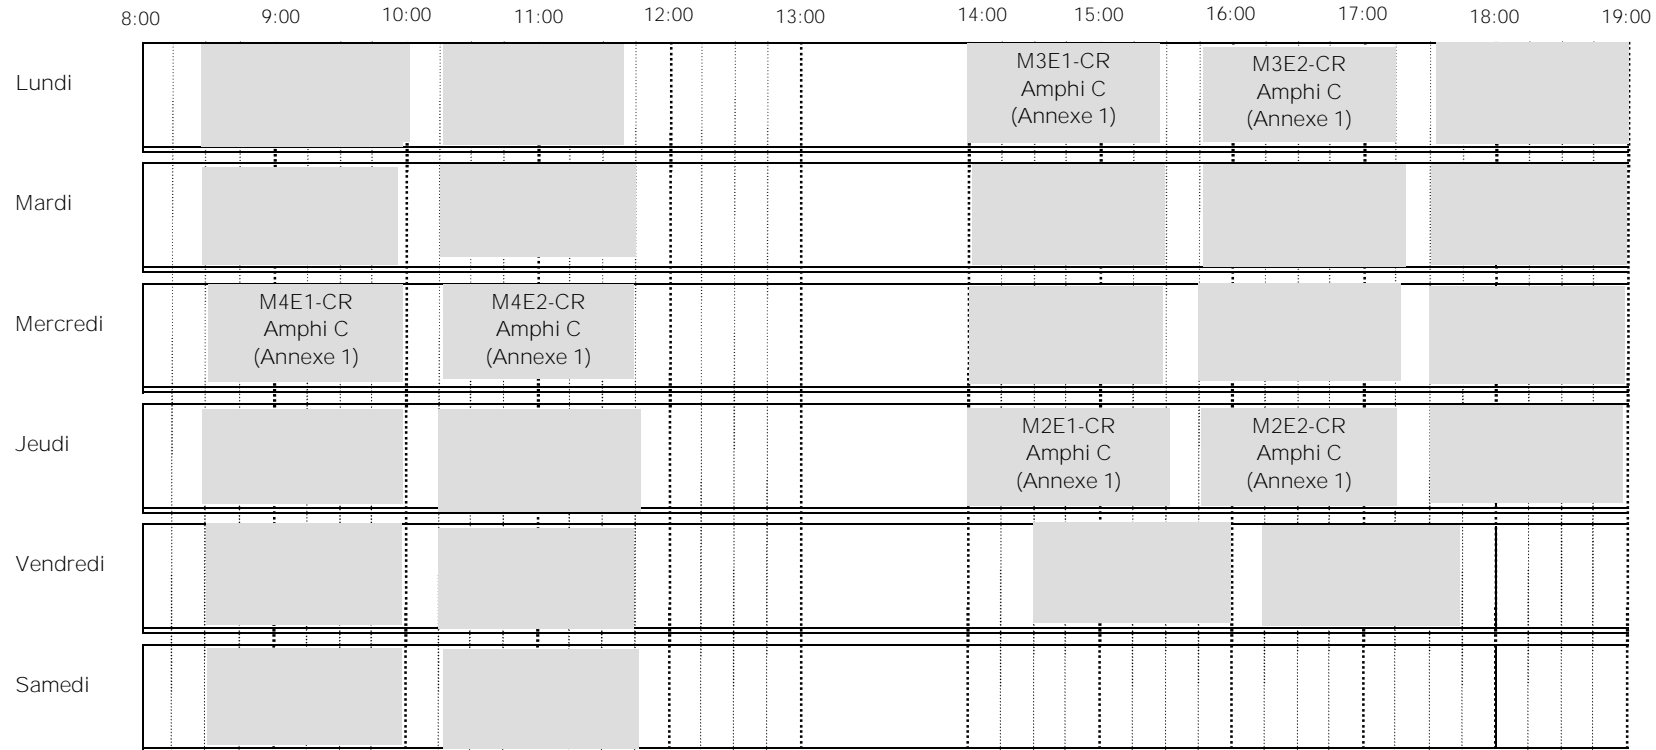

RABAT

↳ = 15 min

Légende :

- M1 : Langue - Méthodologie de Travail Universitaire

E1 : **Langue**

E2 : **Méthodologie**

- M2: Biologie I - Géologie I -

E1 : **Biologie cellulaire**