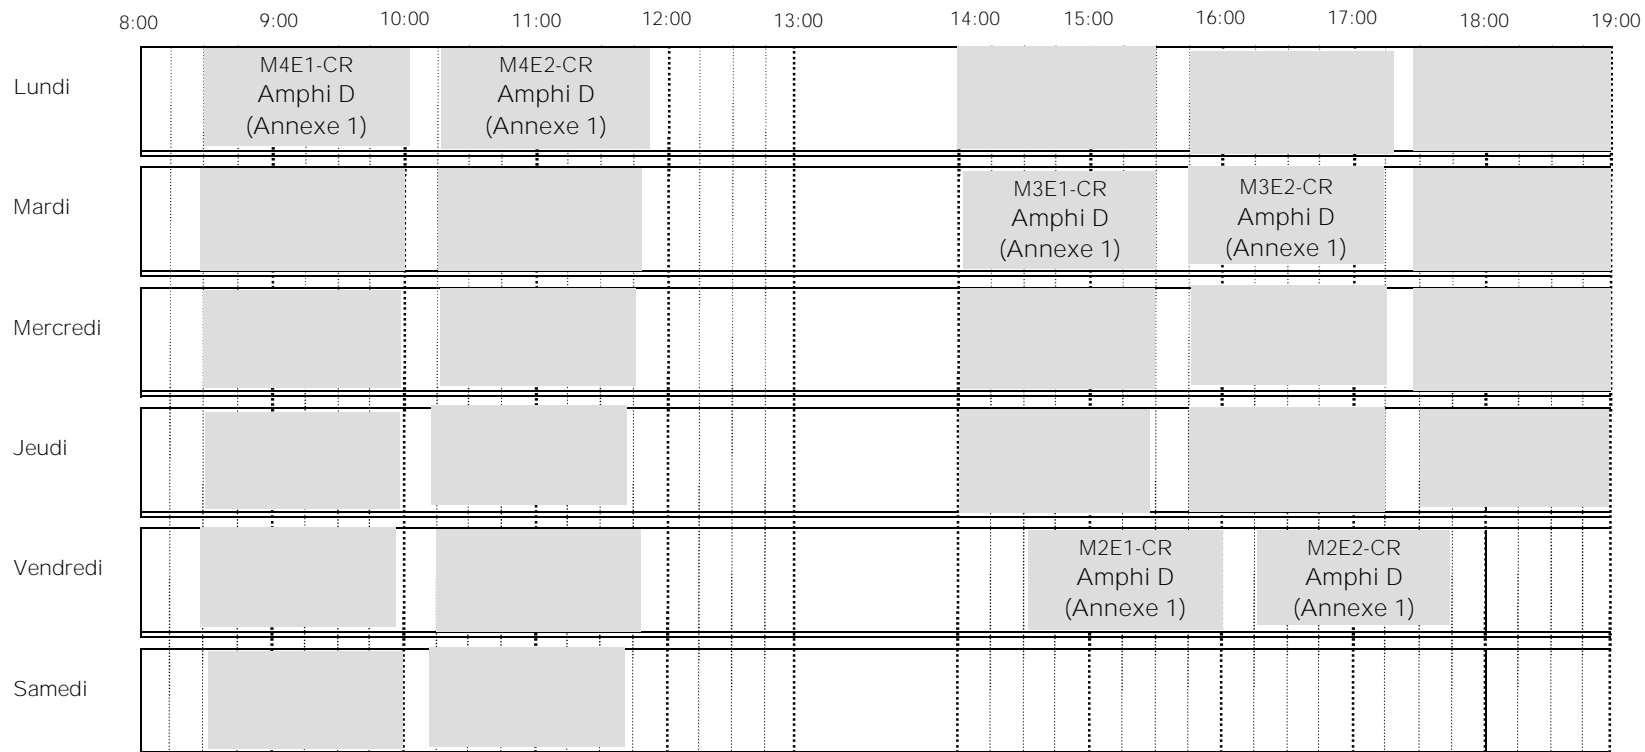

RABAT

↳ = 15 min

Légende :

- M1 : Langue - Méthodologie de Travail Universitaire
E1 : **Langue**
E2 : **Méthodologie**

- M2: Biologie I - Géologie I -
E1 : **Biologie cellulaire**
E2 : **Géologie générale**