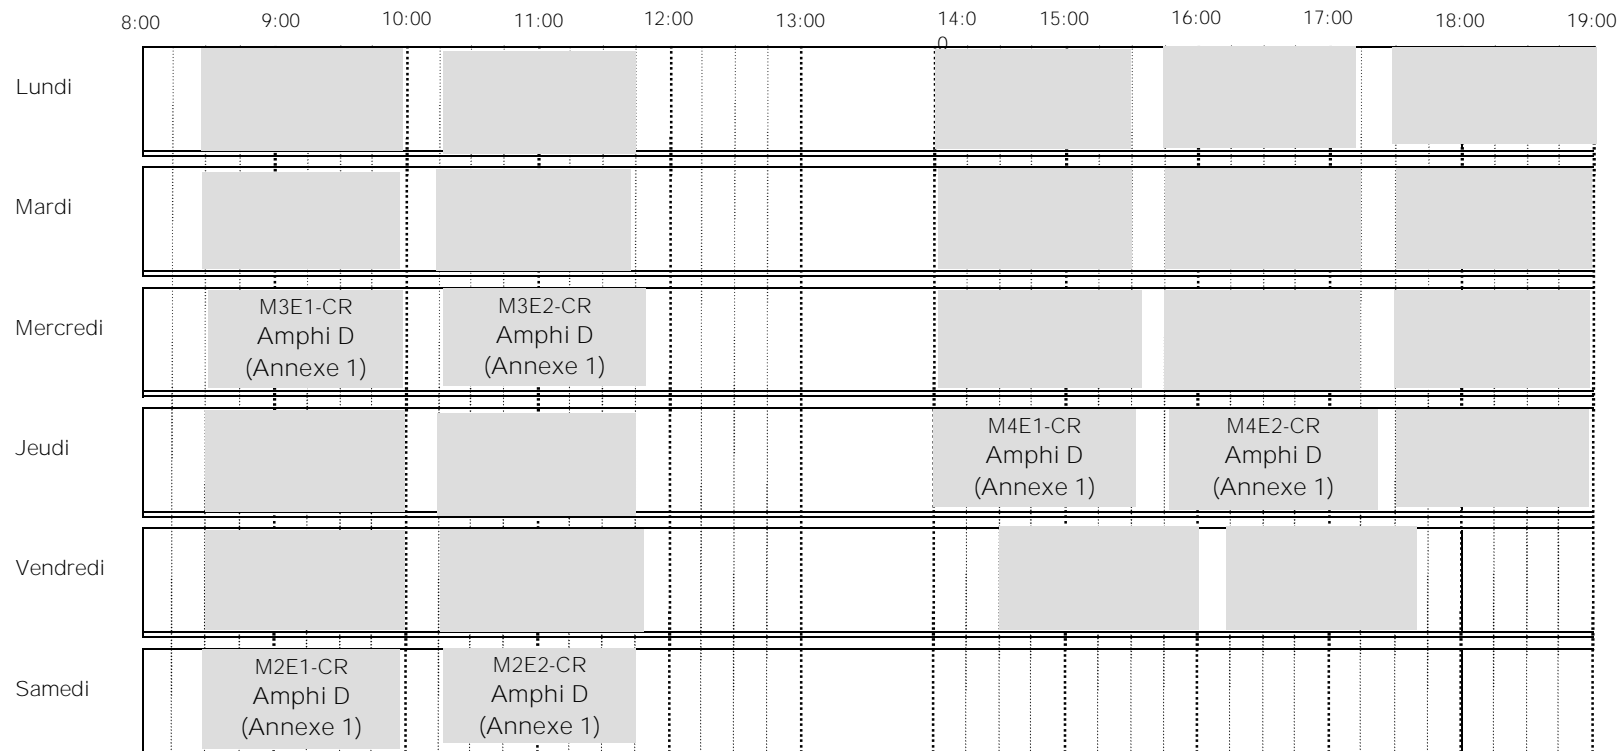

RABAT

↳ = 15 min

Légende :

- M1 : Langue - Méthdologie de Travail Universitaire
E1 : **Langue**
E2 : **Méthodologie**

- M2: Biologie I - Géologie I -
E1 : **Biologie cellulaire**
E2 : **Géologie générale**